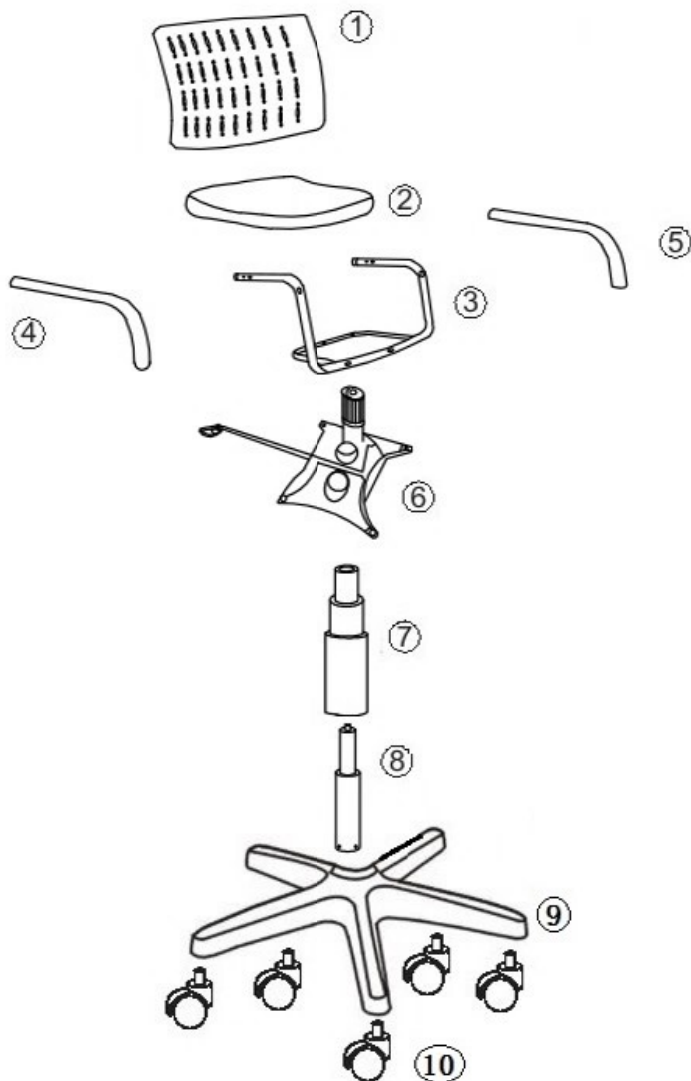

# Hodedah

[www.hodedah.com](http://www.hodedah.com)

[support@hodedah.com](mailto:support@hodedah.com)

HI-227M

W24"xD24.4"xH31.13-36.22"

## Parts and Hardware List

<b>A</b>		M6x30mm	2
<b>B</b>		M6x35mm	2
<b>C</b>		M6x16mm	4
<b>D</b>		4x20	4
<b>E</b>			1
<b>F</b>			